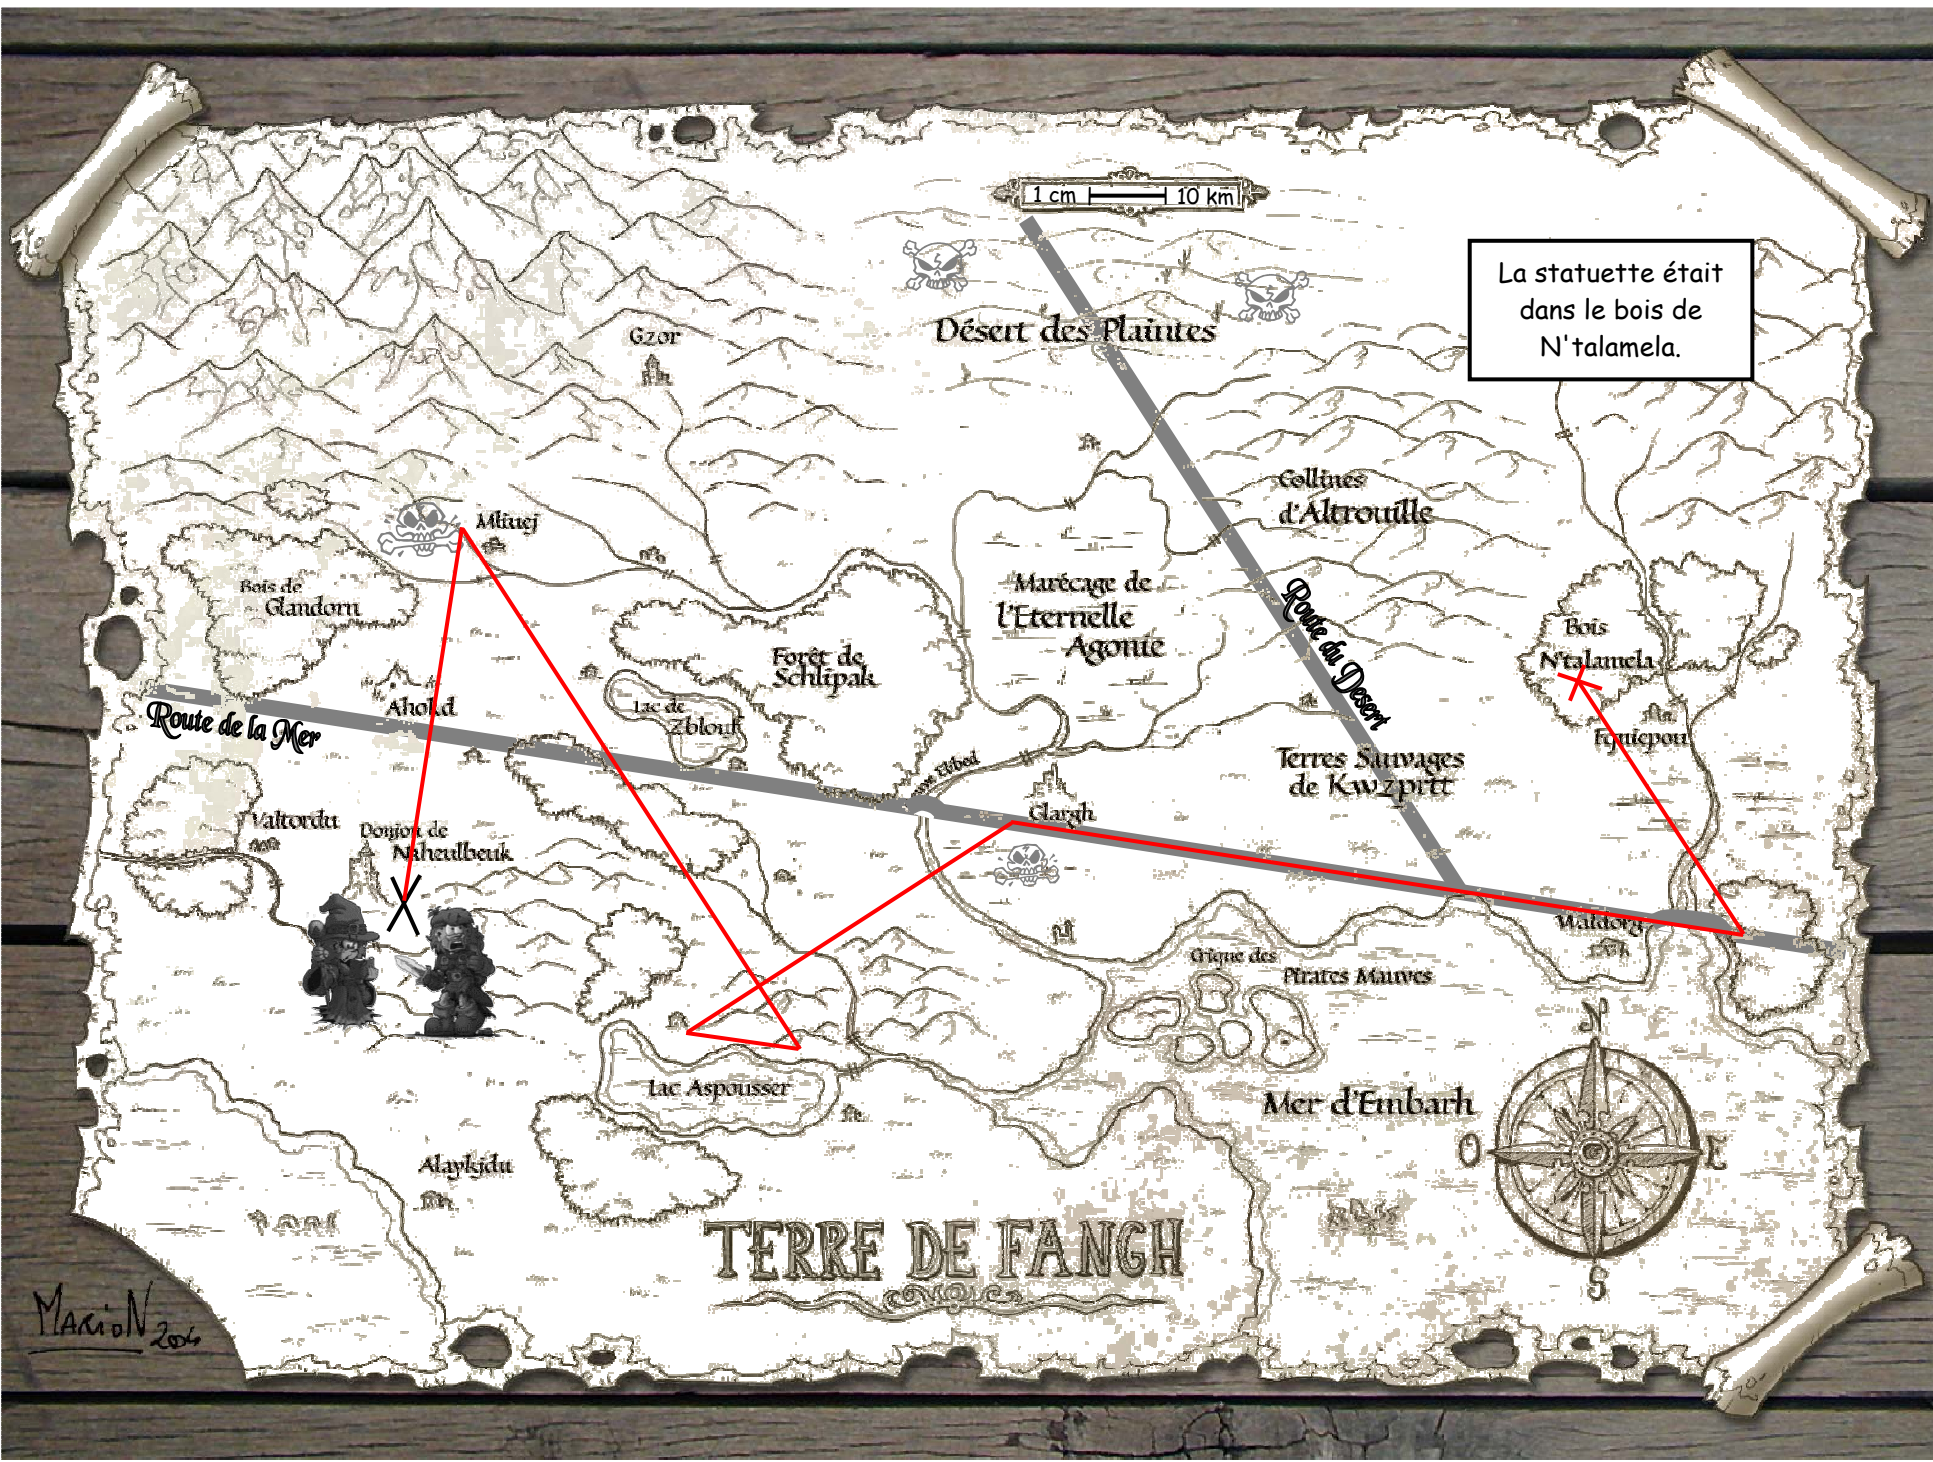

1 cm 10 km

La statuette était dans le bois de N'talamela.

MARION 2006