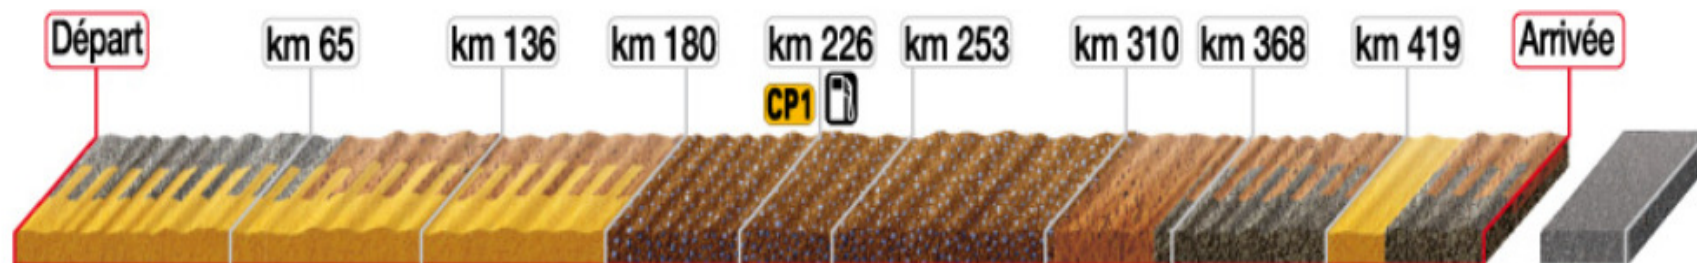

Étape 4 Jacobacci > Neuquen Mardi 6 janvier

Dernière mise à jour

Liaison 4.0 km Spéciale 459.0 km Liaison 25.0 km Total 488.0 km

5:53:02 GMT

JACOBACCI

NEUQUEN

LÉGENDE

Point de contrôle

Ravitaillement

Cailloux sable

Terre sable

Piste gravier

Terre

Terre Cailloux

Sable

Piste caillouteuse